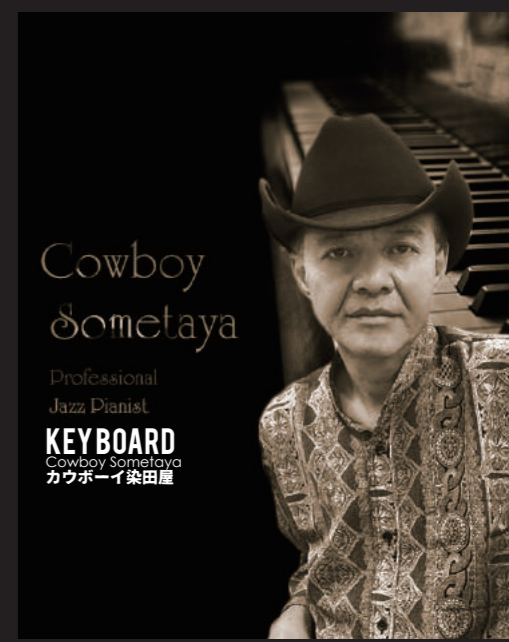

Cowboy
Sometaya

Professional
Jazz Pianist
KEYBOARD
Cowboy Sometaya
カウボーイ染田屋

※スケジュールは予告なく変更になる場合がございます。* Schedule may change without prior notice.